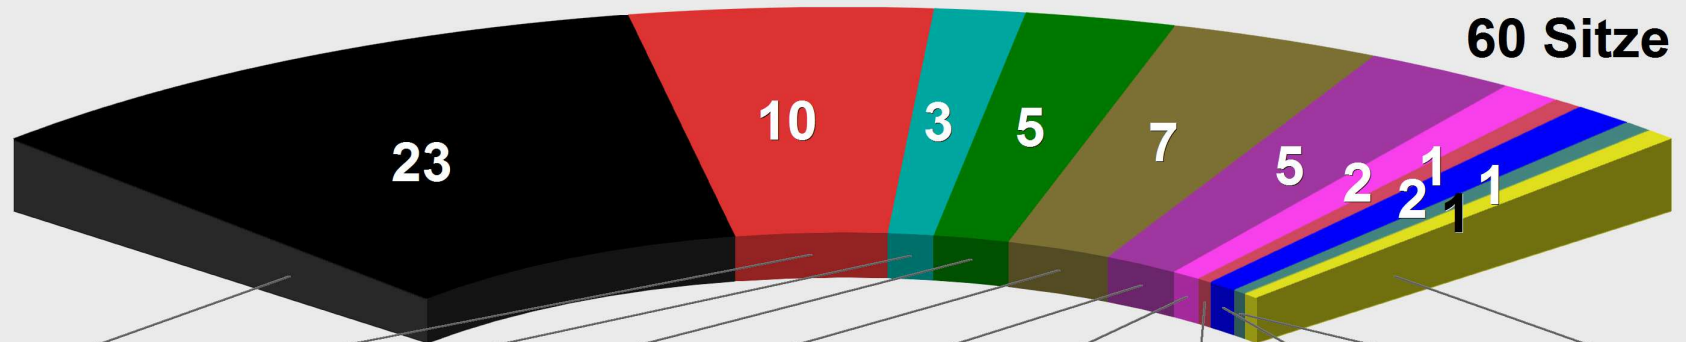

Kreistagswahl 2014 Sitzverteilung

23 Sitze
1.201.033 St.
37,91%

3 Sitze
167.115 St.
5,28%

7 Sitze
392.545 St.
12,39%

2 Sitze
96.377 St.
3,04%

2 Sitze
87.113 St.
2,75%

1 Sitz
34.906 St.
1,10%

10 Sitze
537.607 St.
16,97%

5 Sitze
261.185 St.
8,25%

5 Sitze
275.807 St.
8,71%

1 Sitz
74.800 St.
2,36%

1 Sitz
39.237 St.
1,24%