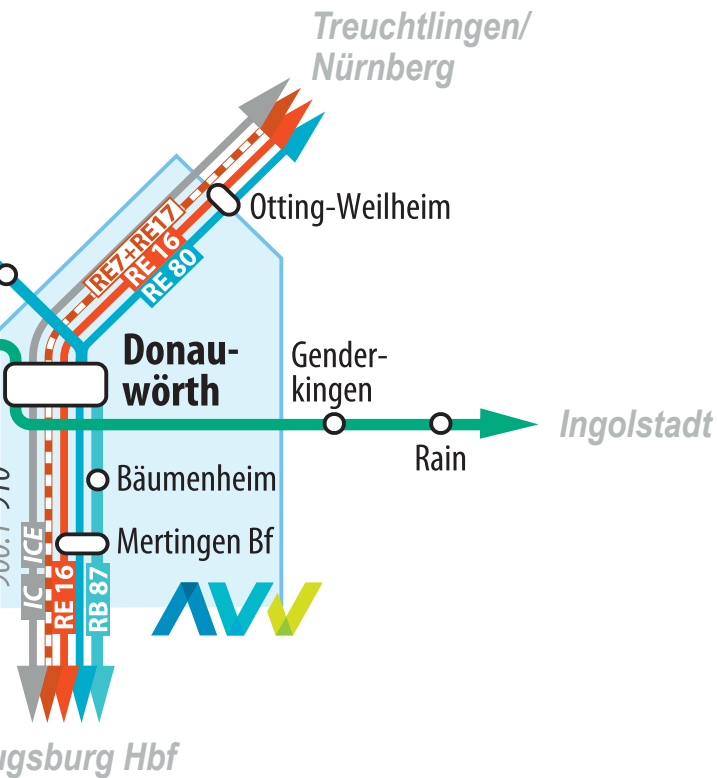

Ihre Bahn in der Region.

RB 15

RE 7 RE 17 RE 16

RE 80 RB 87 RB 89 RE 89

Stand: November 2024