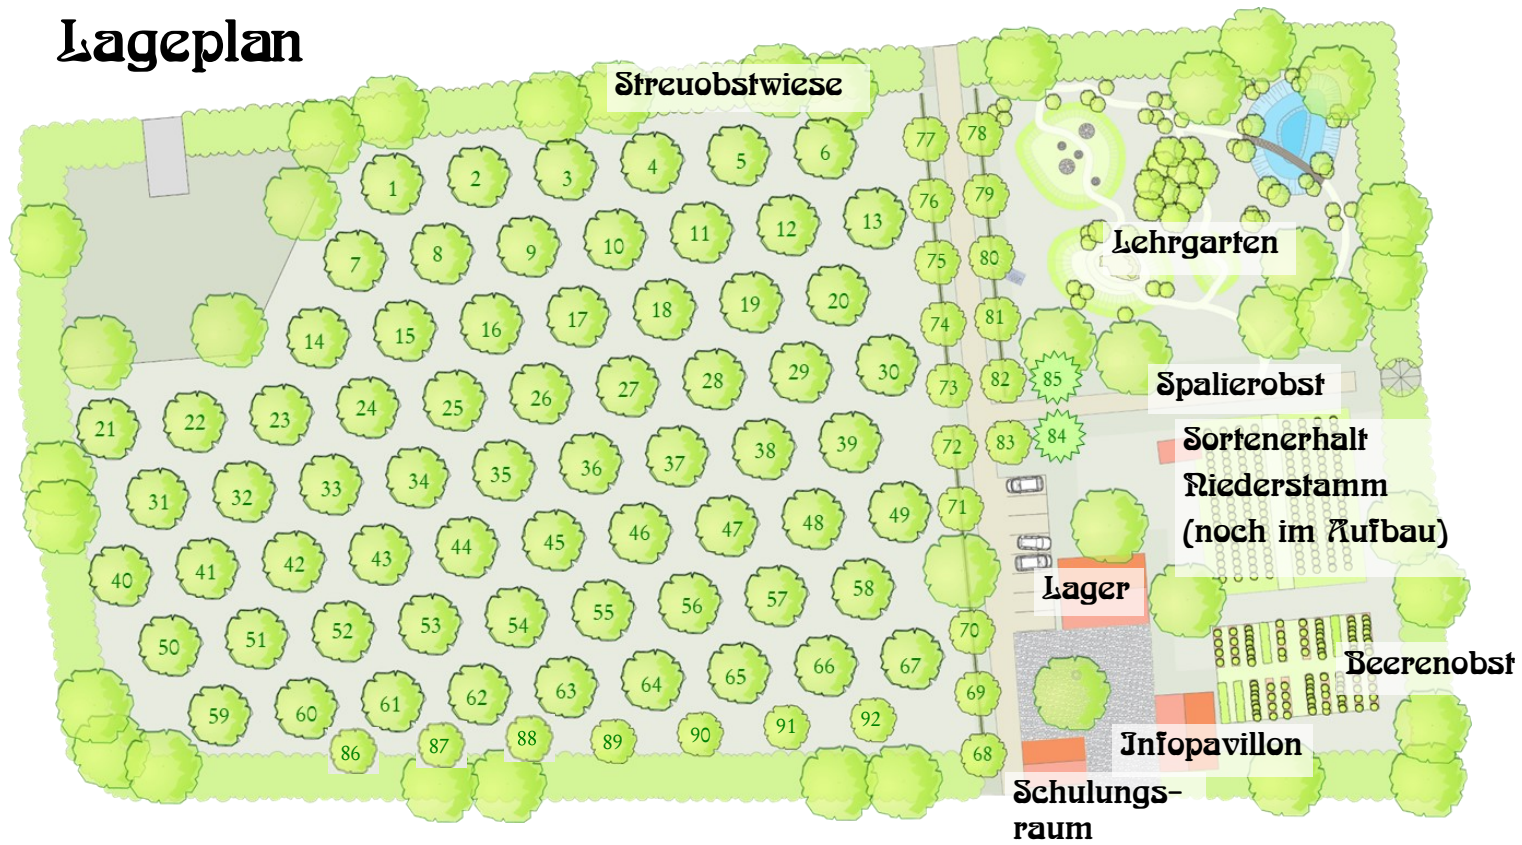

Lageplan

- 86) Kirsche 'Morina'
- 87) Kirsche 'Celeste'
- 88) Kirsche 'Skeena'
- 89) 'Hauszwetschge'
- 90) Zwetschge 'Katinka'
- 91) Große Grüne Reneklode
- 92) Mirabelle 'Von Nancy'

- 1) Französische Goldrenette
- 2) Reichtr. v. Zenngrund
- 3) Gewürzkalvill
- 4) Goldparmäne
- 5) Lohrer Rambur
- 6) Zuccalmaglios Renette
- 7) Doberaner Borsdorfer
- 8) Wettringer Taubenapfel
- 9) Jakob Fischer
- 10) Geflammtter Kardinal
- 11) Brettacher Gewürzapfel
- 12) Schafsnase
- 13) Horneburger Pfannkuchenapfel
- 14) Ontario
- 15) Kaiser Alexander

- 16) Korbiniansapfel
- 17) Berner Rosenapfel
- 18) Croncles
- 19) Winterbananenapfel
- 20) Schöner v. Nordhausen
- 21) Lumpfhauser
- 22) Riesenboiken
- 23) Schmalzprinz
- 24) James Grieve
- 25) Schmidberger Renette
- 26) Borowinka
- 27) Joseph Musch

- 28) Pojnik/Pojnikapfel
- 29) Zabergäu Renette
- 30) Galloway Pepping
- 31) Ananasrenette
- 32) Landsberger Renette
- 33) Kaiser Wilhelm
- 34) Alkmene
- 35) Blauapfel
- 36) Flandrischer Rambur
- 37) Rheinischer Bohnapfel
- 38) Danziger Kantapfel
- 39) Geheimrat Dr. Oldenburg